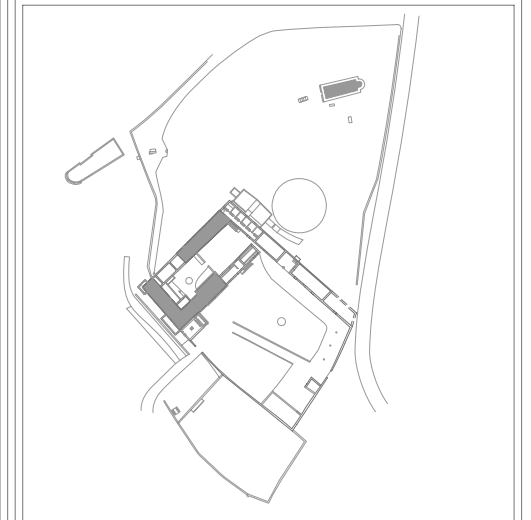

POGLED IZ ZRAKA NA CIJELI SKLOP

UNUTRAŠNJE PROČELJE SJEVEROZAPADNOG DIJELA SKLOPA

VANJSKO PROČELJE SJEVEROZAPADNOG DIJELA SKLOPA

SVEUČILIŠTE U ZAGREBU
ARHITEKTONSKI FAKULTET
HR - 10000 ZAGREB, KAČIČEVA 26

građevina	Kula Stojana Jankovića
adresa	Islam Grčki
k.o., k.č.	Islam Grčki, 35 i 39
faza	idejno rješenje
sadržaj	postojeće stanje fotografije postojećeg stanja
autor	mr.sc. Alan Braun, dipl.ing.arh.
suradnik	Mladen Cvitanović, dipl.ing.arh.
list	5
datum	svibanj, 2013.